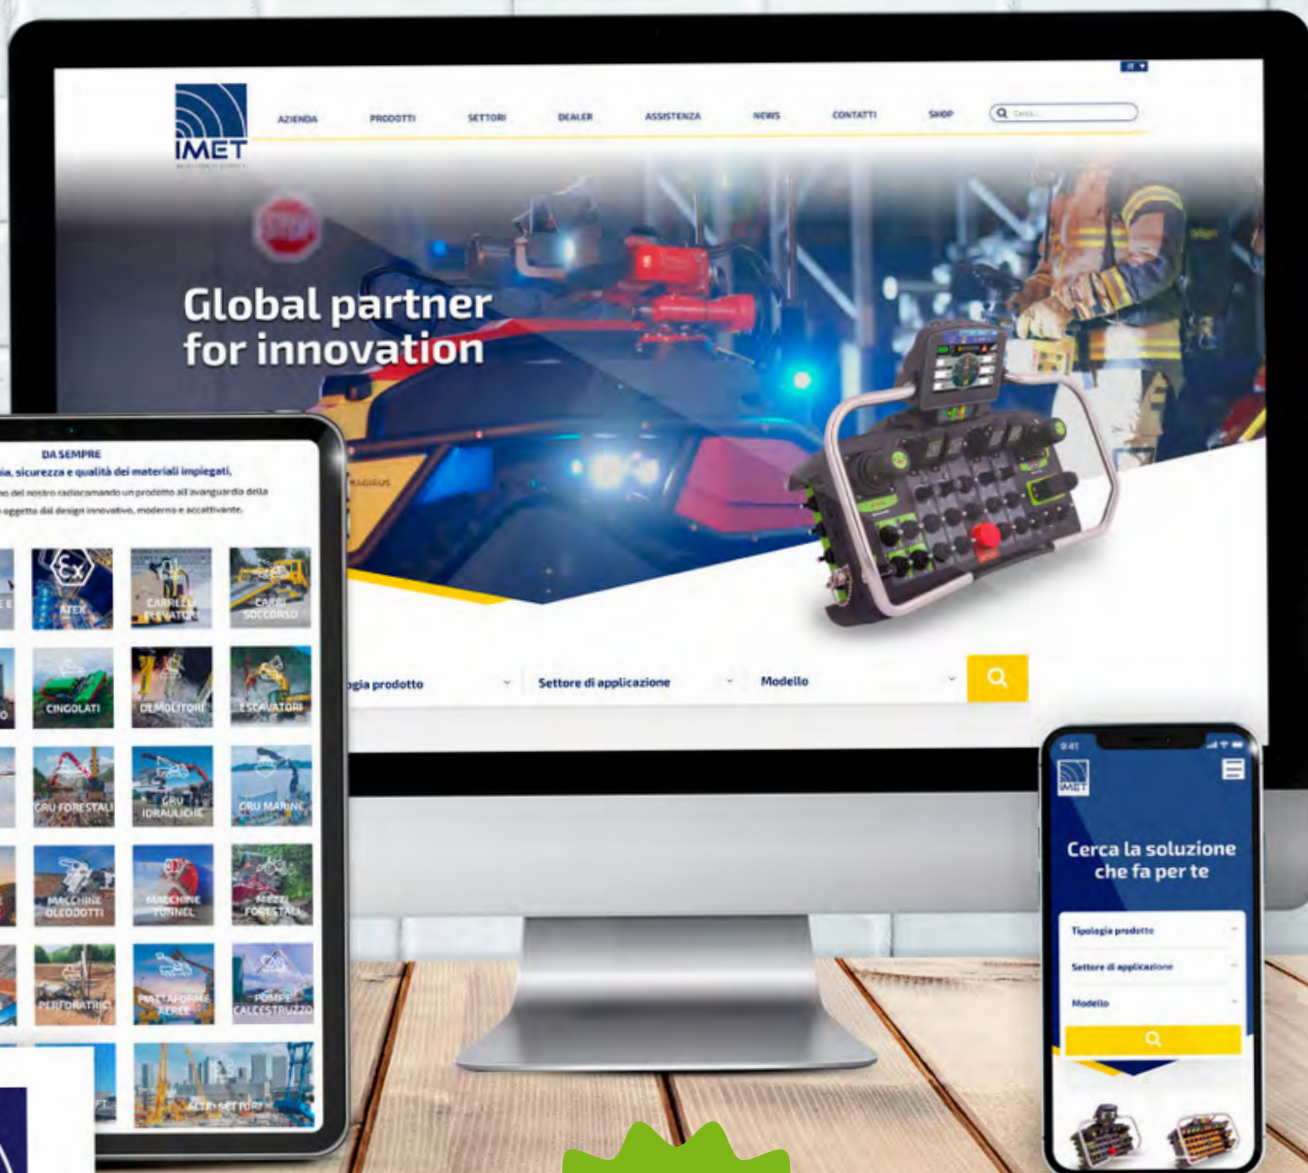

IMET ha un nuovo sito web!

Grafica accattivante, contenuti in continuo aggiornamento, nuove funzionalità per una navigazione veloce, intuitiva e di facile consultazione per gli utenti e i clienti.

Il tutto per una user experience più coinvolgente!